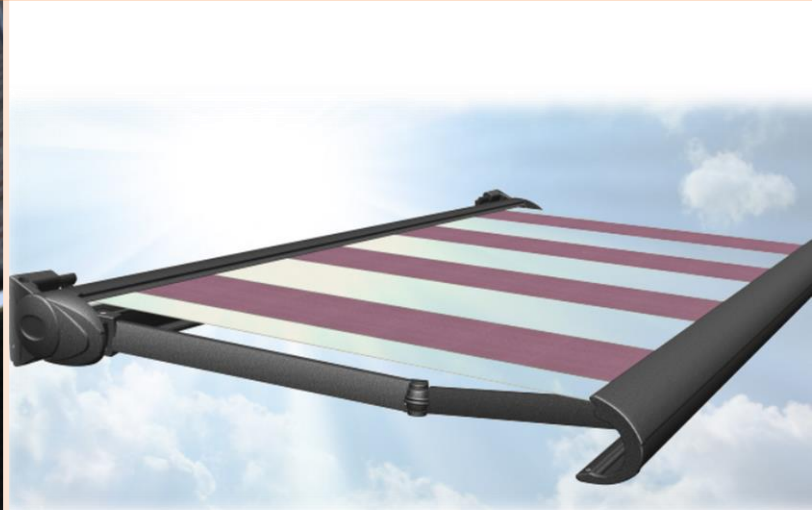

Knikarmterrasscherm PB Madrid

Het knikarmscherm, de PB Madrid is een model volledig gesloten cassette zonwering MET doekrolondersteuning. Dit scherm heeft standaard montagesteunen met een inhaaksysteem. Ook verlengde kapsteunen zijn bij de PB Madrid toepasbaar. Deze kunt u gebruiken bij montage op een aanbouw, u kunt hiermee uw montageophangpunten in lagere stabielere metsellagen aanbrengen.

Knikarmen

Gemaakt van aluminium koker profielen waarin sterke veren de dubbele kabels op spanning houden. Alle toegepaste bout-, moer-, of assen zijn gemaakt van roest vrij staal.

Doeken

Er kan een keuze worden gemaakt uit meer dan 70 doeksoorten, deze geselecteerde doeken zijn de meest verkochte doeksoorten. Het doek is 100% acryl geweven en heeft een gewicht van ca. 310 gram per m². De doeken zijn vuil-, en waterafstotend. De doeken beschermen u tegen Uv straling en zonnewarmte. De doeken bestaan uit banen. De banen worden aan elkaar gemaakt, waardoor rimpelvorming kan ontstaan (bij het oprollen zal het stiksel (dubbele stof) oprollen op de buis van het terrasscherm. Naast de dubbele stof zal enkele stof oprollen. Dit zorgt voor doekspanning.). Dit is een normaal technisch aspect, waarvan wij u middels deze uitleg in kennis stellen. Te uwer informatie: Elk model zonwering heeft dezelfde technische eigenschappen, ongeacht het merk.

Kleur

De PB Madrid kan standaard worden uitgevoerd in roomwit, ca. ral 9001, ral 9016, structuurlak grijs ca. ral 7016

Bediening

Indien u kiest voor een Somfy motor met een handzender, dan kunt u de trilsensor voor op de voorlijst kiezen, zodat uw scherm bij een te harde wind automatisch sluit.