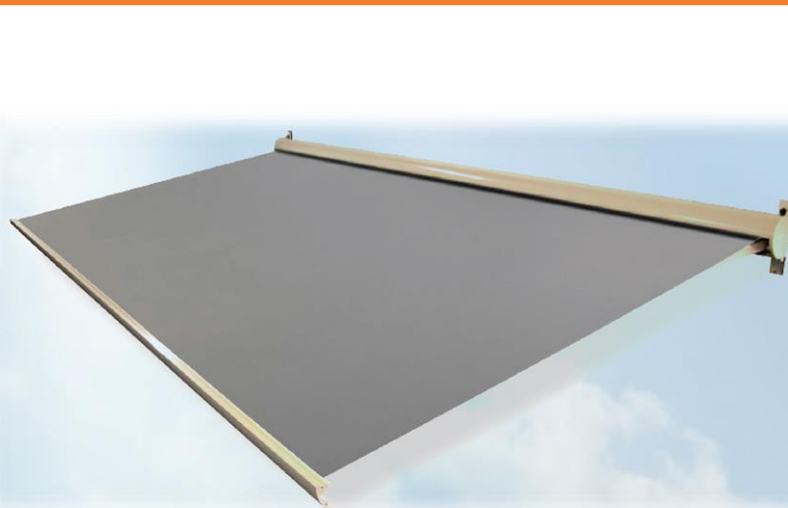

Knikarmterrasschermb PB Cordoba

Het knikarmschermb, de PB Cordoba is een model semi of volledig gesloten cassette zonwering (u kunt zelf deze keuze maken). Dit scherm heeft standaard montagesteunen met een inhaaksysteem. Ook verlengde kapsteunen zijn bij de PB Cordoba toepasbaar. Deze kunt u gebruiken bij montage op een aanbouw, u kunt hiermee uw montageophangpunten in lagere stabielere metsellagen aanbrengen.

Knikarmen

Gemaakt van aluminium koker profielen waarin sterke veren de dubbele kabels op spanning houden. Alle toegepaste bout-, moer-, of assen zijn gemaakt van roest vrij staal.

Doeken

Er kan een keuze worden gemaakt uit 12 doeksoorten, deze geselecteerde doeken zijn de meest verkochte doeksoorten. Het doek is 100% acryl geweven en heeft een gewicht van ca. 310 gram per m². De doeken zijn vuil-, en waterafstotend. De doeken beschermen u tegen UV straling en zonnewarmte. De doeken bestaan uit banen. De banen worden aan elkaar gemaakt, waardoor rimpelvorming kan ontstaan (bij het oprollen zal het stiksel (dubbele stof) oprollen op de buis van het terrasschermb. Naast de dubbele stof zal enkele stof oprollen. Dit zorgt voor doekspanning.). Dit is een normaal technisch aspect, waarvan wij u middels deze uitleg in kennis stellen. Te uwer informatie: Elk model zonwering heeft dezelfde technische eigenschappen, ongeacht het merk.

Kleur

De PB Cordoba kan standaard worden uitgevoerd in roomwit, ca. ral 9001, antraciet grijs, ca. ral 7016 en structuurlak grijs.

Bediening

Indien u kiest voor een Somfy motor met een handzender, dan kunt u de trilsensor voor op de voorlijst kiezen, zodat uw scherm bij een te harde wind automatisch sluit.