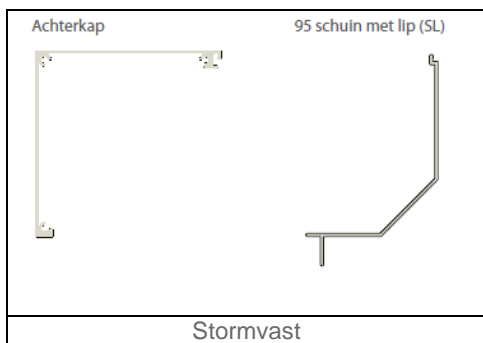

Van de Stormvaste Screen zijn er de volgende mogelijkheden:

Kasttypes