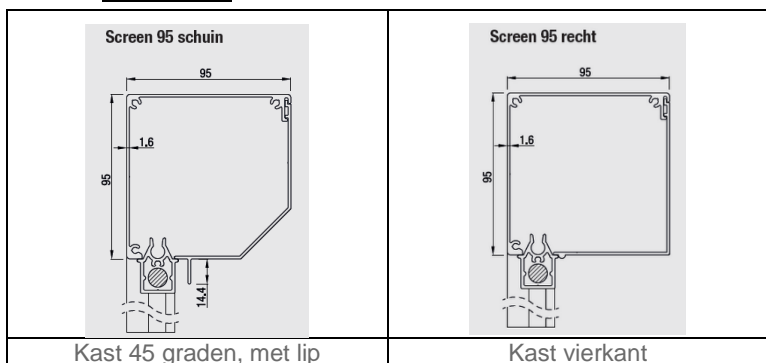

Van de screen PB 95 zijn er de volgende mogelijkheden:

Kasttypes