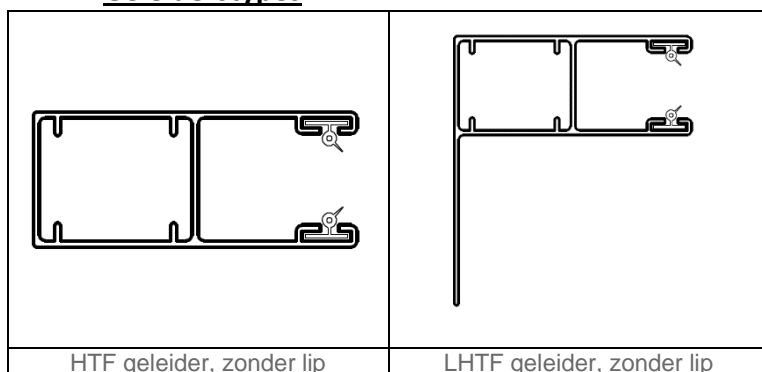

Maximale afmetingen:
320 cm x 310 cm (breedte x hoogte)

De voordelen van Prijsberekening:

- De grootste internetwinkel van Nederland
- Montagemogelijkheden bij u aan huis
- De scherpste prijzen van Nederland

PRIJSBEREKENING.NL

Van het rolluik PB 41 zijn er de volgende mogelijkheden:

Kasttypes

Bedieningsmethodes

Geleiderstypes

Zie maatvoering op inmeetinstructies.

Kastkleuren

Verkeerswit (01)	Sepiabruin (02)	Agaatgrijs (03)	Grijsbeige (04)
Purperrood (05)	Blank Aluminium (06)	Antracietgrijs (07)	Dennengroen (08)
Parelwit (09)	Grijsbruin (10)	Licht ivoorkleurig (11)	Mosgroen (12)
Staalblauw (13)			