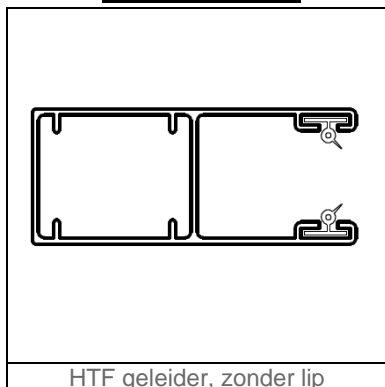

Maximale afmetingen:
440 cm x 350 cm (breedte x hoogte)

De voordelen van Prijsberekening:

- De grootste internetwinkel van Nederland
- Montagemogelijkheden bij u aan huis
- De scherpste prijzen van Nederland

PRIJSBEREKENING.NL

Van het roldeur PB55 zijn er de volgende mogelijkheden:

Kasttypes

Bedieningsmethodes

Geleiderstypes

Zie maatvoering op inmeetinstructies.

Kastkleuren

Verkeerswit (01)	Agaatgrijs (03)	Grijsbeige (04)	Purperrood (07)
Blank Aluminium (08)	Antracietgrijs (13)	Dennengroen (15)	Crèmewit (21)
Grijsbruin (22)	Licht ivoorkleurig (23)	Staalblauw (26)	